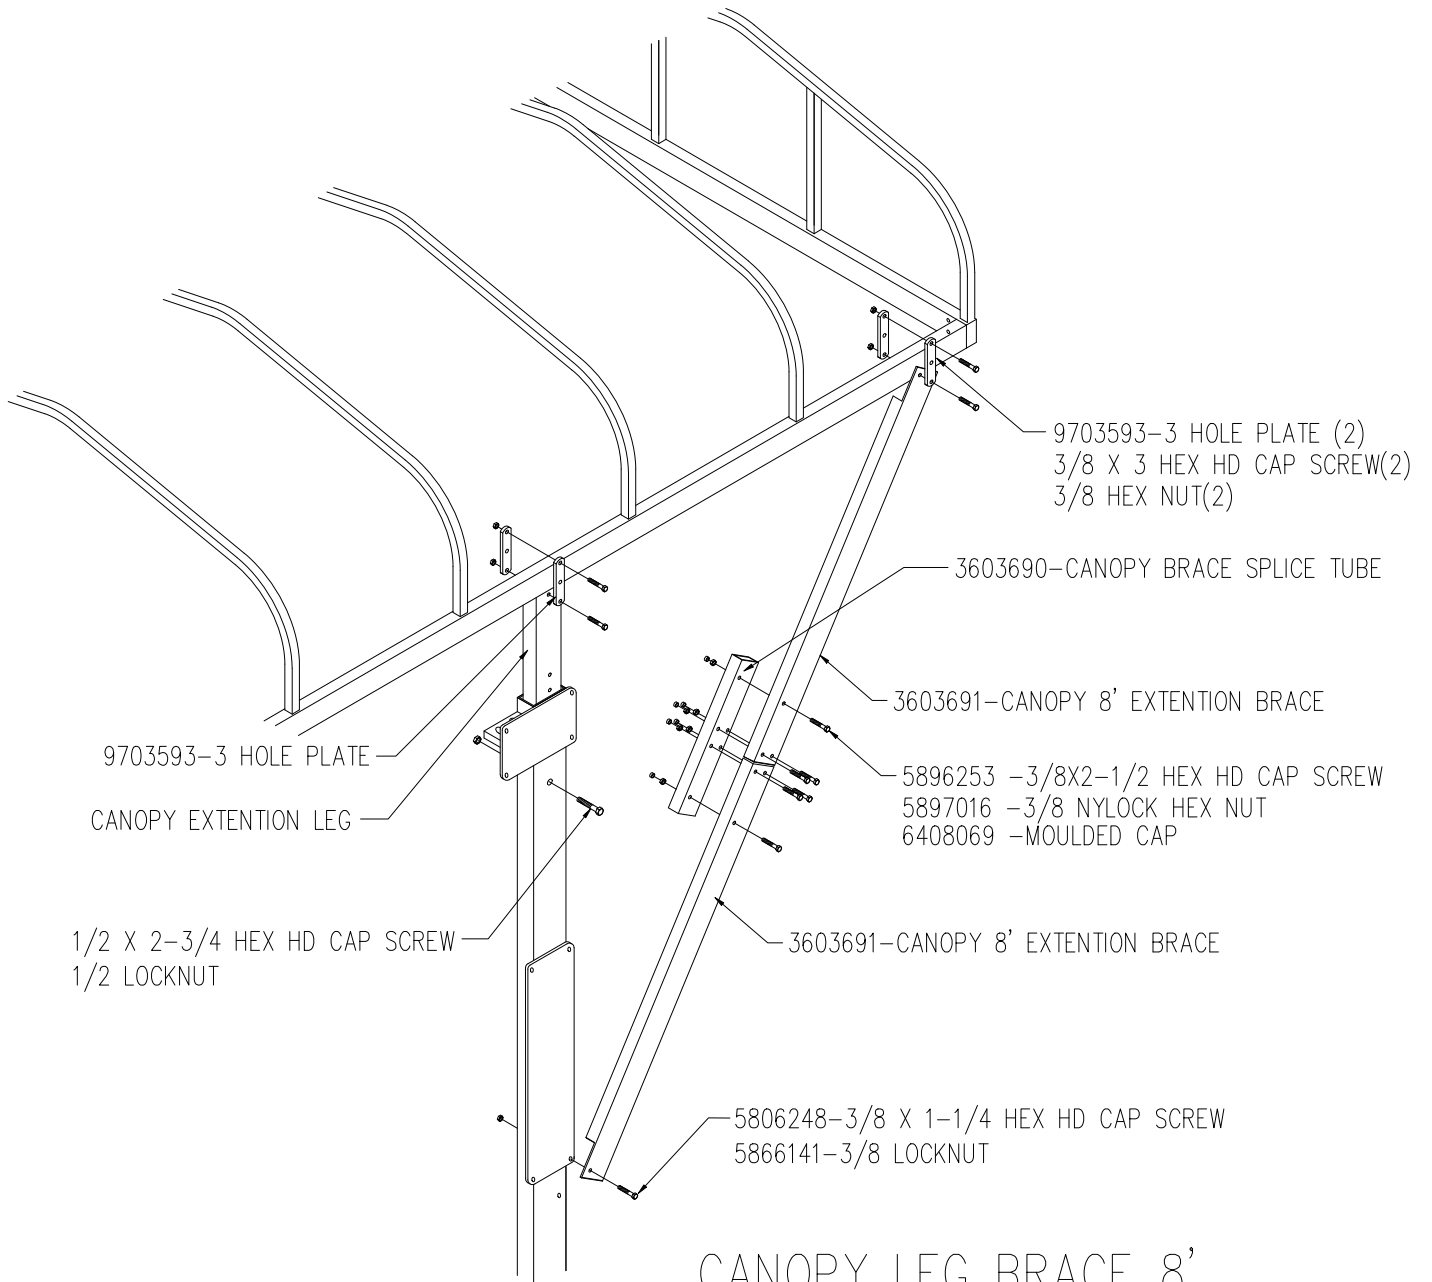

3603708 CANOPY EXT LEGS 8'

- 9703593-3 HOLE PLATE (2)
- 3/8 X 3 HEX HD CAP SCREW(2)
- 3/8 HEX NUT(2)
- 3603690-CANOPY BRACE SPLICE TUBE
- 3603691-CANOPY 8' EXTENTION BRACE
- 5896253 -3/8X2-1/2 HEX HD CAP SCREW
- 5897016 -3/8 NYLOCK HEX NUT
- 6408069 -MOULDED CAP
- 3603691-CANOPY 8' EXTENTION BRACE
- 5806248-3/8 X 1-1/4 HEX HD CAP SCREW
- 5866141-3/8 LOCKNUT
- 9703593-3 HOLE PLATE
- CANOPY EXTENTION LEG
- 1/2 X 2-3/4 HEX HD CAP SCREW
- 1/2 LOCKNUT

CANOPY LEG BRACE 8'
KIT #3603708